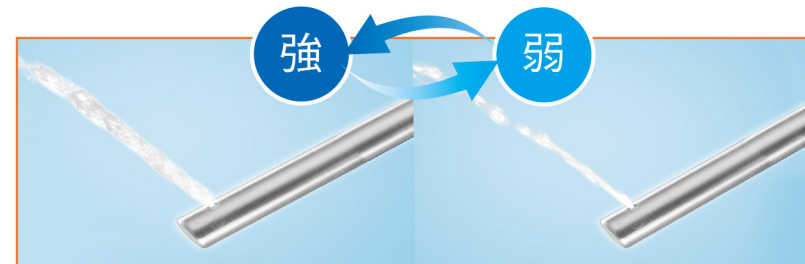

5段出水幅度

選擇水流範圍

25種洗淨模式

脈衝式水珠洗淨 舒適更省水

水珠與空氣互相交替時，能產生高速律動的連續式水珠，比傳統水流方式更舒適省水。

三段水溫控制

	低	中	高
瞬熱式	36.5°C	38°C	39.5°C
儲熱式	37°C	38.5°C	40°C

寬幅洗淨 大範圍柔和沖洗

以寬面水流柔和清洗，溫柔呵護不刺激。

SPA按摩洗淨 強弱水流沖洗 享受潔淨

透過強、弱兩種水流，交替循環沖洗，潔淨屁屁更舒適放鬆。

多種出水位置 自由調整更方便

五段洗淨位置
根據個人喜好調整洗淨位置，更貼心。

移動式洗淨*
可大範圍移動沖洗，徹底潔淨。

前洗淨
專用噴嘴與輕柔水流，清洗私密處更放心。

*：各系列之沖洗範圍略有差異。【泡沫潔淨系列 / 基礎潔淨系列】前洗淨達2cm、後洗淨達1.2cm 【纖薄美型系列】前洗淨達3.2cm、後洗淨達1.6cm。