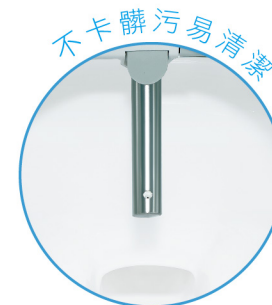

第2重 噴嘴抑菌99%^{*4} 徹底潔淨

40°C溫水洗淨 按壓「噴頭洗淨」鍵，全程以40°C溫水清洗，從根部到前端，徹底清洗長達1分鐘，強效抑菌達99%^{*4}

自體洗淨3次 一體成形不鏽鋼噴嘴會在「著座後」、「使用前」和「使用後」共三次自動進行清洗，徹底除污。

一體成形 不鏽鋼噴嘴 無縫不卡髒

採用不鏽鋼材質，一體成形無接縫，不易附著髒污、好清理；內含『前洗淨』和『後洗淨』兩種噴嘴，根據不同部位切換使用，衛生又安心。

傳統噴嘴

一體成形不鏽鋼噴嘴

防逆流 噴嘴設計

避免污水回流更衛生

特殊噴嘴與防逆流設計，能防止清洗時的污水回濺至噴嘴，保持清潔衛生。

*3：【抗菌方式】使用添加無機抗菌劑的塑料材質，來抑制便座表面附著之細菌的繁殖與生長【測試方式】JIS Z2801抗菌測試【測試機構】SGS中國上海【測試結果】產品對大腸桿菌的抗菌活性值為5.2，達到日本JIS標準【注意事項】便座表面若沾染灰塵或油漬，抗菌效果略有差異。
*4：洗淨噴嘴之除菌部分為噴嘴表面【測試機構】(財)日本食品分析中心、中國科學院理化技術研究所抗菌材料檢測中心【測試方法】噴嘴溫水清潔試驗法【除菌方法】使用溫水沖洗表面去除(試驗用細菌：大腸桿菌和金黃色葡萄球菌)【測試結果】洗淨1分鐘後抑制達99%。