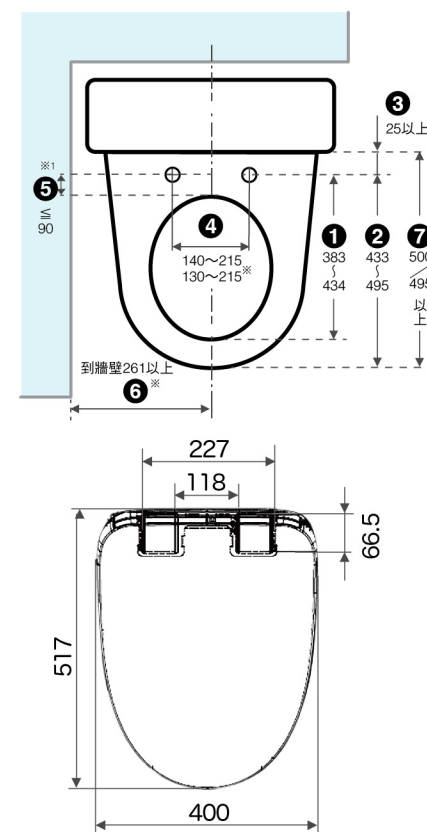

可調式安裝板 適用各種馬桶^{*1}

超高適配率^{*1} 安裝更便利！

安裝板可前後、左右調整，不必擔心孔距不同而無法安裝的問題，適用於各種馬桶，安裝範圍更廣超方便。

全系列水壓範圍圖

此處水壓不足 0.5kgf/cm^2 ，須使用「加壓馬達」提高水壓至 0.5kgf/cm^2 以上。

適用場所水壓為： $0.5\sim 7.5\text{kgf/cm}^2$ 範圍內均可適用；*水壓的換算：便座與屋頂水塔的垂直距離為5米時，則水壓為 0.5kgf/cm^2 *一般住家均可使用。

建議安裝尺寸 (便器尺寸/單位mm)

※適用機種：DL-PSTK10TWW
DL-PSTK09TWW
※1 適用機種：DL-PSTK10TWW
DL-PSTK09TWW
DL-RRTK50TWW

DL-PSTK10TWW
DL-PSTK09TWW

DL-RRTK50TWW 遙控器安裝位置示意圖

新型專利 纖薄美型專用，穩定度再升級！

泡沫潔淨系列

可調式安裝板型式

建議安裝尺寸 (便器尺寸/單位mm)