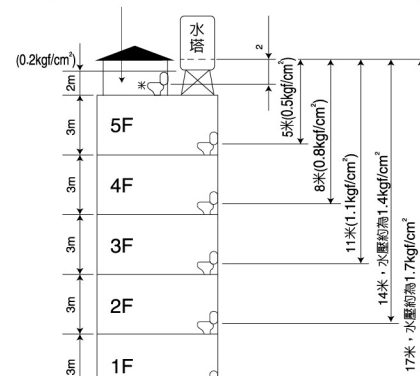

可調式安裝板 適用各種馬桶^{*1}

超高適配率^{*1} 安裝更便利！

安裝板可前後、左右調整，不必擔心孔距不同而無法安裝的問題，適用於各種馬桶，安裝範圍更廣超方便。

全系列水壓範圍圖

此處水壓不足 0.5kgf/cm^2 ，須使用「加壓馬達」提高水壓至 0.5kgf/cm^2 以上。

適用場所水壓為： $0.5\sim 7.5\text{kgf/cm}^2$ 範圍內均可適用；*水壓的換算：便座與屋頂水塔的垂直距離為5米時，則水壓為 0.5kgf/cm^2 *一般住家均可使用。

建議安裝尺寸 (便器尺寸/單位mm)

※適用機種：DL-PSTK10TWW
DL-PSTK09TWW
※1 適用機種：DL-PSTK10TWW
DL-PSTK09TWW
DL-RRTK50TWW

DL-PSTK10TWW
DL-PSTK09TWW

DL-RRTK50TWW 遙控器安裝位置示意圖

新型專利 纖薄美型專用，穩定度再升級！

泡沫潔淨系列

可調式安裝板型式

建議安裝尺寸 (便器尺寸/單位mm)