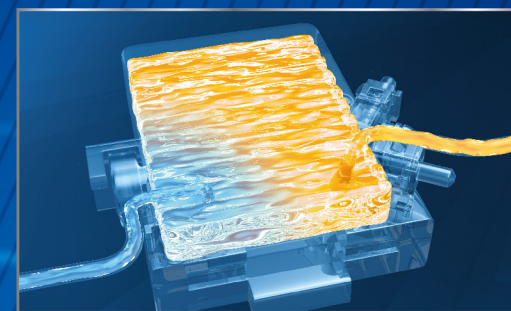

出水更節能 · 穩定供應溫水

瞬熱式 使用時才加熱

溫水不間斷