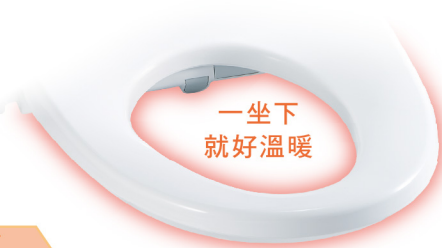

● 功能之適用機種請見規格表。

貼心

人性化設計 給您舒適的如廁享受

自動開/關蓋

免動手更方便

人體感應器感應到有人靠近時，便座會自動打開。

感應到離座 3 分鐘後，便蓋會自動關閉。

●適用機種僅DL-ACR510TWS / DL-RRTK50TWW

4個用戶設定 輕鬆切換個人喜好

可根據使用習慣建立4組專屬的沖洗模式，不論是在[前洗淨]或[後洗淨]模式時，皆可設定固定的水量大小、水溫、移動洗淨、按摩洗淨、洗淨位置和烘乾溫度，每次如廁時，只需直接切換到個人喜好，無須再逐一設定，省時又便利。

●適用機種僅DL-RRTK50TWW

柔光照明 免開燈清楚可視

3D曲面便座

符合人體工學設計，坐得更舒適。

周圍環境光感技術

夜間接近才亮燈，避免白天多餘的浪費。

人體感應柔光顯示

人體接近才亮燈，避免耗電；同時柔光不刺眼。

●適用機種僅DL-ACR510TWS / DL-RRTK50TWW

控溫暖座 自由調整溫度

根據個人喜好，設定三種不同溫度，即使冬天如廁也溫暖舒適。

一坐下
就好溫暖

便座三段控溫

自動除臭¹ 保持空氣清新

著坐後會自動除臭，透過觸媒除臭材質，輕鬆濾除空氣中異味。

暖風烘乾 享受乾爽舒適

洗淨後送出暖風烘乾，有五段溫度可選擇(約32°C~48°C)，保持下身及臀部乾爽舒適。

快速烘乾

全面乾爽更省時
採用遠近雙風道設計，以大風量集中遠風吹落肌膚上的水珠，再搭配寬幅近風烘乾剩餘水氣，大大縮短如廁時間。

3分鐘 乾燥達90%²

五段溫度設定(約35-48°C)

●適用機種僅DL-RRTK50TWW / DL-RQTK30TWW