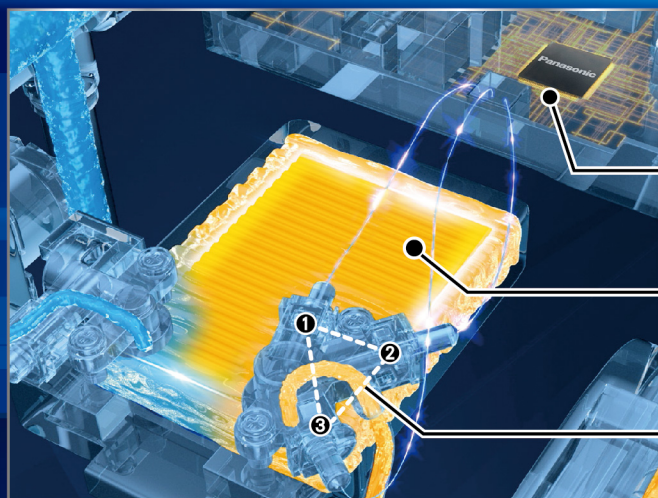

日本瞬熱技術

恆溫舒適 · 溫水不間斷

Panasonic便座採用日本瞬熱技術，透過「日本製陶瓷加熱片」和「三重過熱保護裝置」讓冷水瞬間加熱、穩定又安全；再以「日本製智慧溫控晶片」精準控溫，長時間使用依然溫暖舒適。

恆溫 · 速熱 · 安全

日本製 **智慧溫控晶片**
精準溫控，不怕忽冷忽熱

日本製 **陶瓷加熱片**
導熱性高，加熱快更穩定

三重過熱保護裝置
防止出水過熱，安全又舒適

出水更節能 · 穩定供應溫水

瞬熱式 使用時才加熱

溫水不間斷

儲熱式 不斷加熱保溫

溫水用盡、忽冷忽熱