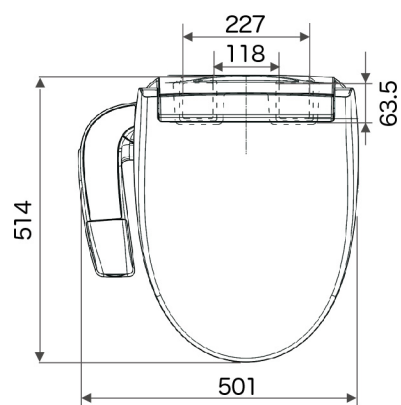

可調式安裝板 適用各種馬桶^{*1}

超高適配率^{*1} 安裝更便利！

安裝板可前後、左右調整，不必擔心孔距不同而無法安裝的問題，適用於各種馬桶，安裝範圍更廣超方便。

全系列水壓範圍圖

此處水壓不足 0.5kgf/cm^2 ，須使用「加壓馬達」提高水壓至 0.5kgf/cm^2 以上。

適用場所水壓為： $0.5\sim 7.5\text{kgf/cm}^2$ 範圍內均可適用；*水壓的換算：便座與屋頂水塔的垂直距離為5米時，則水壓為 0.5kgf/cm^2 *一般住家均可使用。

建議安裝尺寸 (便器尺寸/單位mm)

※適用機種：DL-PSTK10TWW
DL-PSTK09TWW
※1 適用機種：DL-PSTK10TWW
DL-PSTK09TWW
DL-RRTK50TWW

DL-PSTK10TWW
DL-PSTK09TWW

DL-RRTK50TWW 遙控器安裝位置示意圖

新型專利 纖薄美型專用，穩定度再升級！

泡沫潔淨系列

可調式安裝板型式

建議安裝尺寸 (便器尺寸/單位mm)

遙控器安裝位置示意圖

DL-ACR510TWS
DL-ACR200TWS

纖薄美型系列

新型專利 可調式安裝板型式

DL-RRTK50TWW
DL-RQTK30TWW
DL-RPTK20TWS
DL-RPTK10TWS
DL-PSTK10TWW
DL-PSTK09TWW

基礎潔淨系列

可調式安裝板型式

DL-EH25TWS
DL-F610RTWS