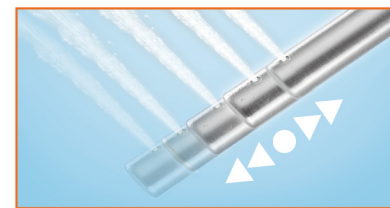

以寬面水流柔和清洗，溫柔呵護不刺激。

SPA按摩洗淨 強弱水流沖洗 享受潔淨

透過強、弱兩種水流，交替循環沖洗，潔淨屁屁更舒適放鬆。

多種出水位置 自由調整更方便

五段洗淨位置
根據個人喜好調整洗淨位置，更貼心。

移動式洗淨*
可大範圍移動沖洗，徹底潔淨。

前洗淨
專用噴嘴與輕柔水流，清洗私密處更放心。

*：各系列之沖洗範圍略有差異。【泡沫潔淨系列 / 基礎潔淨系列】前洗淨達2cm、後洗淨達1.2cm 【纖薄美型系列】前洗淨達3.2cm、後洗淨達1.6cm。