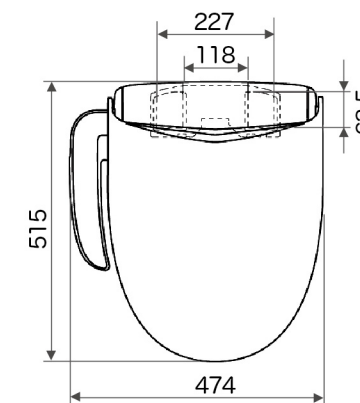

建議安裝尺寸 (便器尺寸/單位mm)

※適用機種：DL-PSTK10TWW
DL-PSTK09TWW
※1 適用機種：DL-PSTK10TWW
DL-PSTK09TWW
DL-RRTK50TWW

DL-PSTK10TWW
DL-PSTK09TWW

DL-RRTK50TWW 遙控器安裝位置示意圖

新型專利 纖薄美型專用，穩定度再升級！

泡沫潔淨系列

可調式安裝板型式

建議安裝尺寸 (便器尺寸/單位mm)

遙控器安裝位置示意圖

DL-ACR510TWS
DL-ACR200TWS

纖薄美型系列

新型專利 可調式安裝板型式

DL-RRTK50TWW
DL-RQTK30TWW
DL-RPTK20TWS
DL-RPTK10TWS
DL-PSTK10TWW
DL-PSTK09TWW

基礎潔淨系列

可調式安裝板型式

DL-EH25TWS
DL-F610RTWS