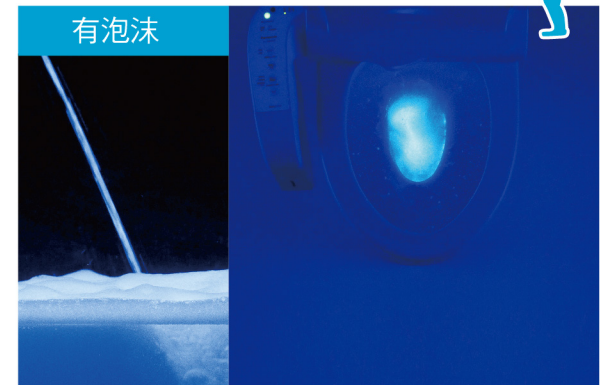

儲熱式 不斷加熱保溫

溫水用盡、忽冷忽熱

清潔

360°雙效泡沫潔淨 潔淨無死角

360°雙效泡沫潔淨

●泡沫為示意圖。 ●示範機種DL-ACR510TWS。

2

防止噴濺

泡沫承接小便

緩衝產生的水花，避免飛濺

男性站立小便時噴濺OUT!

不只馬桶內，外側也容易弄髒

阻隔水分飛濺，保持馬桶潔淨

●照片為模擬男性站立小便時之噴濺程度比較示意圖；螢光塗料液體為尿液髒污之示意，白色發光處為髒污噴濺痕跡。

3

不易形成黃垢