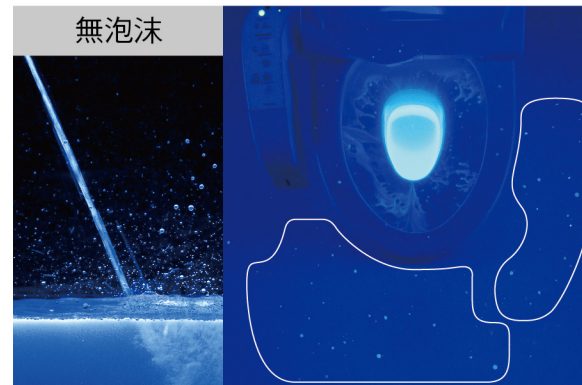

儲熱式 不斷加熱保溫

溫水用盡、忽冷忽熱

清潔

360°雙效泡沫潔淨 潔淨無死角

360°雙效泡沫潔淨

●泡沫為示意圖。 ●示範機種DL-ACR510TWS。

2

防止噴濺

泡沫承接小便

緩衝產生的水花，避免飛濺

男性站立小便時噴濺OUT!

不只馬桶內，外側也容易弄髒

阻隔水分飛濺，保持馬桶潔淨

●照片為模擬男性站立小便時之噴濺程度比較示意圖；螢光塗料液體為尿液髒污之示意，白色發光處為髒污噴濺痕跡。

3

不易形成黃垢