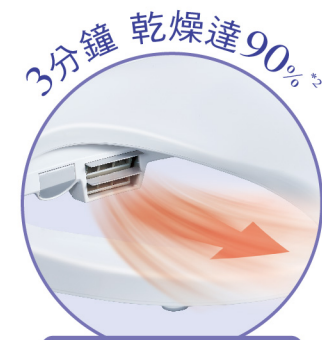

人體感應柔光顯示

人體接近才亮燈，避免耗電；同時柔光不刺眼。

●適用機種僅DL-ACR510TWS / DL-RRTK50TWW

控溫暖座 自由調整溫度

根據個人喜好，設定三種不同溫度，即使冬天如廁也溫暖舒適。

一坐下
就好溫暖

便座三段控溫

自動除臭¹ 保持空氣清新

著坐後會自動除臭，透過觸媒除臭材質，輕鬆濾除空氣中異味。

暖風烘乾 享受乾爽舒適

洗淨後送出暖風烘乾，有五段溫度可選擇(約32°C~48°C)，保持下身及臀部乾爽舒適。

快速烘乾

全面乾爽更省時
採用遠近雙風道設計，以大風量集中遠風吹落肌膚上的水珠，再搭配寬幅近風烘乾剩餘水氣，大大縮短如廁時間。

3分鐘 乾燥達90%²

五段溫度設定(約35-48°C)

●適用機種僅DL-RRTK50TWW / DL-RQTK30TWW