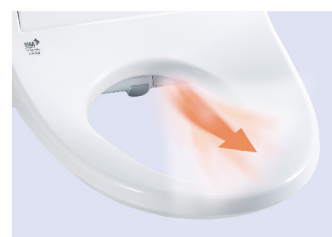

4個用戶設定 輕鬆切換個人喜好

可根據使用習慣建立4組專屬的沖洗模式，不論是在[前洗淨]或[後洗淨]模式時，皆可設定固定的水量大小、水溫、移動洗淨、按摩洗淨、洗淨位置和烘乾溫度，每次如廁時，只需直接切換到個人喜好，無須再逐一設定，省時又便利。

●適用機種僅DL-RRTK50TWW

柔光照明 免開燈清楚可視

3D曲面便座

符合人體工學設計，坐得更舒適。

周圍環境光感技術

夜間接近才亮燈，避免白天多餘的浪費。

人體感應柔光顯示

人體接近才亮燈，避免耗電；同時柔光不刺眼。

●適用機種僅DL-ACR510TWS / DL-RRTK50TWW

控溫暖座 自由調整溫度

根據個人喜好，設定三種不同溫度，即使冬天如廁也溫暖舒適。

一坐下
就好溫暖

便座三段控溫

自動除臭¹ 保持空氣清新

著坐後會自動除臭，透過觸媒除臭材質，輕鬆濾除空氣中異味。

暖風烘乾 享受乾爽舒適

洗淨後送出暖風烘乾，有五段溫度可選擇(約32°C~48°C)，保持下身及臀部乾爽舒適。

快速烘乾

全面乾爽更省時
採用遠近雙風道設計，以大風量集中遠風吹落肌膚上的水珠，再搭配寬幅近風烘乾剩餘水氣，大大縮短如廁時間。

3分鐘 乾燥達90%²

五段溫度設定(約35-48°C)

●適用機種僅DL-RRTK50TWW / DL-RQTK30TWW