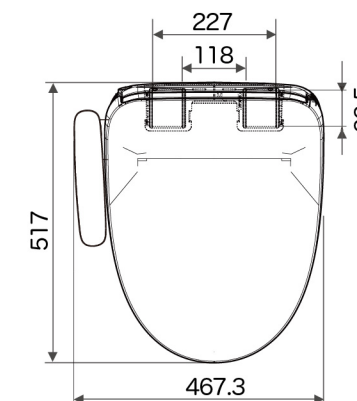

可調式安裝板 適用各種馬桶^{*1}

超高適配率^{*1} 安裝更便利！

安裝板可前後、左右調整，不必擔心孔距不同而無法安裝的問題，適用於各種馬桶，安裝範圍更廣超方便。

全系列水壓範圍圖

此處水壓不足 0.5kgf/cm^2 ，須使用「加壓馬達」提高水壓至 0.5kgf/cm^2 以上。

適用場所水壓為： $0.5\sim 7.5\text{kgf/cm}^2$ 範圍內均可適用；*水壓的換算：便座與屋頂水塔的垂直距離為5米時，則水壓為 0.5kgf/cm^2 *一般住家均可使用。

建議安裝尺寸 (便器尺寸/單位mm)

※適用機種：DL-PSTK10TWW
DL-PSTK09TWW
※1 適用機種：DL-PSTK10TWW
DL-PSTK09TWW
DL-RRTK50TWW

DL-PSTK10TWW
DL-PSTK09TWW

DL-RRTK50TWW 遙控器安裝位置示意圖

新型專利 纖薄美型專用，穩定度再升級！

泡沫潔淨系列

可調式安裝板型式

建議安裝尺寸 (便器尺寸/單位mm)