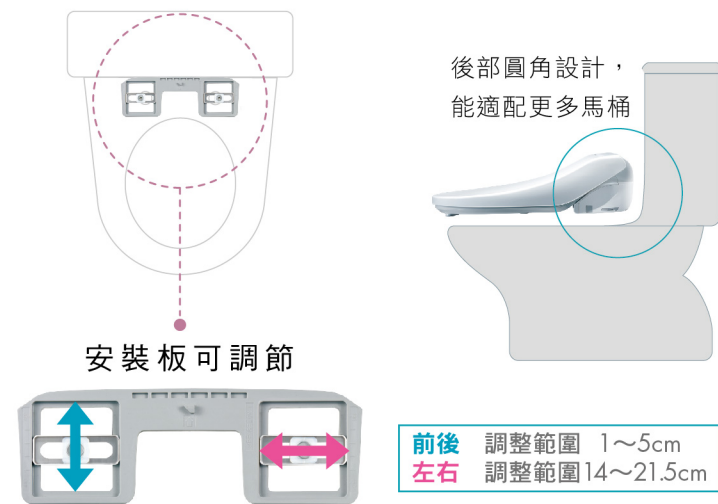

人體感應柔光顯示

人體接近才亮燈，避免耗電；同時柔光不刺眼。

●適用機種僅DL-ACR510TWS / DL-RRTK50TWW

控溫暖座 自由調整溫度

根據個人喜好，設定三種不同溫度，即使冬天如廁也溫暖舒適。

一坐下
就好溫暖

便座三段控溫

自動除臭¹ 保持空氣清新

著坐後會自動除臭，透過觸媒除臭材質，輕鬆濾除空氣中異味。

暖風烘乾 享受乾爽舒適

洗淨後送出暖風烘乾，有五段溫度可選擇(約32°C~48°C)，保持下身及臀部乾爽舒適。

快速烘乾

全面乾爽更省時
採用遠近雙風道設計，以大風量集中遠風吹落肌膚上的水珠，再搭配寬幅近風烘乾剩餘水氣，大大縮短如廁時間。

3分鐘 乾燥達90%²

五段溫度設定(約35-48°C)

●適用機種僅DL-RRTK50TWW / DL-RQTK30TWW

多項貼心設計 潔淨又便利

[不鏽鋼噴嘴清潔]
輕輕刷洗，水垢污漬不殘留

[底座易清潔設計]
一體成形，不易卡髒更衛生

[除臭濾網清潔]
好取方便，清洗容易

[一體成形掀蓋]
不卡髒，輕鬆好擦拭

ONE TOUCH 拆卸鈕 輕鬆好安裝

輕輕一按，即可輕鬆分離便蓋與便座，放回即可繼續使用，方便清洗又省力。

連細節處的
整潔保養都注意到了

可調式安裝板 適用各種馬桶^{*1}

超高適配率^{*1} 安裝更便利！

安裝板可前後、左右調整，不必擔心孔距不同而無法安裝的問題，適用於各種馬桶，安裝範圍更廣超方便。

全系列水壓範圍圖

此處水壓不足 0.5kgf/cm^2 ，須使用「加壓馬達」提高水壓至 0.5kgf/cm^2 以上。

適用場所水壓為： $0.5\sim 7.5\text{kgf/cm}^2$ 範圍內均可適用；*水壓的換算：便座與屋頂水塔的垂直距離為5米時，則水壓為 0.5kgf/cm^2 *一般住家均可使用。