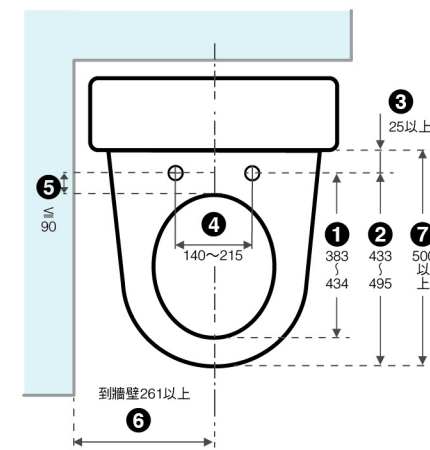

可調式安裝板 適用各種馬桶^{*1}

超高適配率^{*1} 安裝更便利！

安裝板可前後、左右調整，不必擔心孔距不同而無法安裝的問題，適用於各種馬桶，安裝範圍更廣超方便。

全系列水壓範圍圖

此處水壓不足 0.5kgf/cm^2 ，須使用「加壓馬達」提高水壓至 0.5kgf/cm^2 以上。

適用場所水壓為： $0.5\sim 7.5\text{kgf/cm}^2$ 範圍內均可適用；*水壓的換算：便座與屋頂水塔的垂直距離為5米時，則水壓為 0.5kgf/cm^2 *一般住家均可使用。

建議安裝尺寸 (便器尺寸/單位mm)

※適用機種：DL-PSTK10TWW
DL-PSTK09TWW
※1 適用機種：DL-PSTK10TWW
DL-PSTK09TWW
DL-RRTK50TWW

DL-PSTK10TWW
DL-PSTK09TWW

DL-RRTK50TWW 遙控器安裝位置示意圖

新型專利 纖薄美型專用，穩定度再升級！

泡沫潔淨系列

可調式安裝板型式

建議安裝尺寸 (便器尺寸/單位mm)

遙控器安裝位置示意圖

DL-ACR510TWS
DL-ACR200TWS

纖薄美型系列

新型專利 可調式安裝板型式

DL-RRTK50TWW
DL-RQTK30TWW
DL-RPTK20TWS
DL-RPTK10TWS
DL-PSTK10TWW
DL-PSTK09TWW

基礎潔淨系列

可調式安裝板型式

DL-EH25TWS
DL-F610RTWS

建議安裝尺寸 (便器尺寸/單位mm)

*1: 方形或特殊規格之馬桶除外。安裝配件之尺寸以實際丈量為主。本產品安裝之螺絲適用於安裝孔深度 ≤ 3 公分之馬桶。
*2: 新型專利可調式安裝板取得台灣新型專利第M607771號。

提供多樣化便座 滿足不同潔淨需求

泡沫潔淨系列

輕鬆維持浴廁潔淨

瞬熱式

SIAA
ISO22196
for KOHKIN
JP0122072A0018Y

Ag⁺