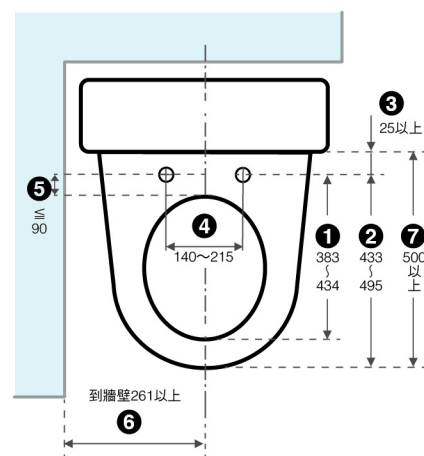

可調式安裝板 適用各種馬桶^{*1}

超高適配率^{*1} 安裝更便利！

安裝板可前後、左右調整，不必擔心孔距不同而無法安裝的問題，適用於各種馬桶，安裝範圍更廣超方便。

全系列水壓範圍圖

此處水壓不足 0.5kgf/cm^2 ，須使用「加壓馬達」提高水壓至 0.5kgf/cm^2 以上。

適用場所水壓為： $0.5\sim 7.5\text{kgf/cm}^2$ 範圍內均可適用；*水壓的換算：便座與屋頂水塔的垂直距離為5米時，則水壓為 0.5kgf/cm^2 *一般住家均可使用。

建議安裝尺寸 (便器尺寸/單位mm)

※適用機種：DL-PSTK10TWW
DL-PSTK09TWW
※1 適用機種：DL-PSTK10TWW
DL-PSTK09TWW
DL-RRTK50TWW

DL-PSTK10TWW
DL-PSTK09TWW

DL-RRTK50TWW 遙控器安裝位置示意圖

新型專利 纖薄美型專用，穩定度再升級！

泡沫潔淨系列

可調式安裝板型式

建議安裝尺寸 (便器尺寸/單位mm)

遙控器安裝位置示意圖

DL-ACR510TWS
DL-ACR200TWS

纖薄美型系列

新型專利 可調式安裝板型式

DL-RRTK50TWW
DL-RQTK30TWW
DL-RPTK20TWS
DL-RPTK10TWS
DL-PSTK10TWW
DL-PSTK09TWW

基礎潔淨系列

可調式安裝板型式

DL-EH25TWS
DL-F610RTWS

建議安裝尺寸 (便器尺寸/單位mm)

*1: 方形或特殊規格之馬桶除外。安裝配件之尺寸以實際丈量為主。本產品安裝之螺絲適用於安裝孔深度 ≤ 3 公分之馬桶。
*2: 新型專利可調式安裝板取得台灣新型專利第M607771號。

提供多樣化便座 滿足不同潔淨需求

泡沫潔淨系列

輕鬆維持浴廁潔淨

瞬熱式

SIAA
ISO22196
for KOHKIN
JP0122072A0018Y

Ag⁺