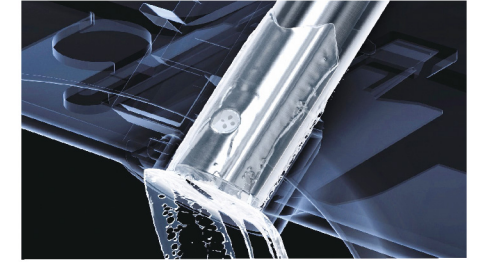

潔淨

雙重抑菌99%^{*1*4} 層層把關更放心

●商品圖外觀為示意參考，請以實物為準。

第1重 便座抑菌99%^{*1} 全面安心

與肌膚接觸的便座表面，全面採抗菌材質，不僅符合日本SIAA^{*2}嚴格的抗菌標準，並經實驗證實達到抑菌99%^{*1}；更通過上海SGS測試^{*3}，有效抑制大腸桿菌，潔淨衛生又安心。

*1：【實驗機構】中國科學院理化技術研究所抗菌材料檢測中心【實驗方法】GB21551.1-2008、GB21551.2-2010【實驗目的】抑制表面附著的細菌繁殖和生長【抗菌方法】樹脂中摻入無機抗菌劑【實驗結果】抗菌率≥99%（大腸桿菌和金黃色葡萄球菌），並符合溶出安全性要求【注意事項】便座表面若沾滿了灰塵或油漬，抗菌效果略有差異。
*2：符合SIAA（日本抗菌製品技術協議會）嚴格標準的抗菌加工。關於抗菌材料：【實驗機構】石塚硝子株式會社抗菌試驗所【實驗方法】JISZ2801-2010（ISO22196法）【實驗目的】抑制表面附著的細菌繁殖和生長【抗菌方法】樹脂中摻入無機抗菌劑【實驗結果】耐水/耐光處理2.0以上（抗菌活性值）（大腸桿菌和金黃色葡萄球菌）【注意事項】便座表面若沾滿了灰塵或油漬，抗菌效果略有差異。

第2重 噴嘴抑菌99%^{*4} 徹底潔淨

40°C溫水洗淨 按壓「噴頭洗淨」鍵，全程以40°C溫水清洗，從根部到前端，徹底清洗長達1分鐘，強效抑菌達99%^{*4}

自體洗淨3次 一體成形不鏽鋼噴嘴會在「著座後」、「使用前」和「使用後」共三次自動進行清洗，徹底除污。

一體成形 不鏽鋼噴嘴 無縫不卡髒

採用不鏽鋼材質，一體成形無接縫，不易附著髒污、好清理；內含『前洗淨』和『後洗淨』兩種噴嘴，根據不同部位切換使用，衛生又安心。