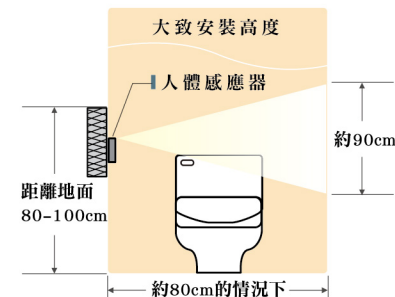

可調式安裝板 適用各種馬桶^{*1}

超高適配率^{*1} 安裝更便利！

安裝板可前後、左右調整，不必擔心孔距不同而無法安裝的問題，適用於各種馬桶，安裝範圍更廣超方便。

全系列水壓範圍圖

此處水壓不足 0.5kgf/cm^2 ，須使用「加壓馬達」提高水壓至 0.5kgf/cm^2 以上。

適用場所水壓為： $0.5\sim 7.5\text{kgf/cm}^2$ 範圍內均可適用；*水壓的換算：便座與屋頂水塔的垂直距離為5米時，則水壓為 0.5kgf/cm^2 *一般住家均可使用。

建議安裝尺寸 (便器尺寸/單位mm)

※適用機種：DL-PSTK10TWW
DL-PSTK09TWW
※1 適用機種：DL-PSTK10TWW
DL-PSTK09TWW
DL-RRTK50TWW

DL-PSTK10TWW
DL-PSTK09TWW

DL-RRTK50TWW 遙控器安裝位置示意圖

新型專利 纖薄美型專用，穩定度再升級！

泡沫潔淨系列

可調式安裝板型式

建議安裝尺寸 (便器尺寸/單位mm)

遙控器安裝位置示意圖

DL-ACR510TWS
DL-ACR200TWS

纖薄美型系列

新型專利 可調式安裝板型式

DL-RRTK50TWW
DL-RQTK30TWW
DL-RPTK20TWS
DL-RPTK10TWS
DL-PSTK10TWW
DL-PSTK09TWW

基礎潔淨系列

可調式安裝板型式

DL-EH25TWS
DL-F610RTWS