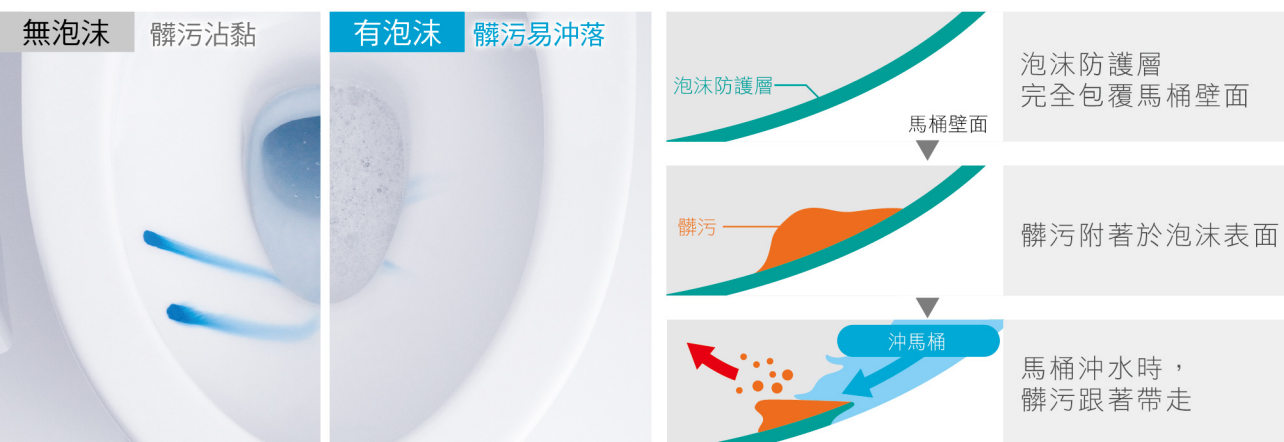

泡沫承接小便

緩衝產生的水花，避免飛濺

男性站立小便時噴濺OUT!

不只馬桶內，外側也容易弄髒

阻隔水分飛濺，保持馬桶潔淨

●照片為模擬男性站立小便時之噴濺程度比較示意圖；螢光塗料液體為尿液髒污之示意，白色發光處為髒污噴濺痕跡。

3

不易形成黃垢

水面被泡沫包覆

降低髒污附著，減少清洗次數

●經日本Panasonic調查，此功能對已卡住的髒污無法去除，也無法完全預防髒污；預防效果隨使用之馬桶、使用條件和髒污程度而異。●360°雙效泡沫潔淨運作之狀況：①便座掀開時 ②自動定時（每隔3小時）③如廁後自動 ●髒污為示意圖。

方便取得！泡沫來自中性洗碗精！

補充1次
可使用約
900次*

*補充之洗劑容量為280mL，次數隨使用狀況而異。一家四口（男性2人、女性2人）大便：4次/天；小便：12次/天（包括男性站著小便3次/天）。每固定時間（3小時）運轉，手動運轉1次/天（有自動）。泡沫包覆量、洗劑投入量依購買時的設定進行計算。

全面潔淨！告別廁所3大髒污困擾！

1

避免沾黏

形成泡沫保護層

阻隔髒污，減少附著

●經日本Panasonic調查，此功能對已卡住的髒污無法去除，也無法完全預防髒污；預防效果隨使用之馬桶、使用條件和髒污程度而異。起泡程度隨使用狀況而異。●照片為模擬髒污附著後之比較示意圖。

泡沫的超級力量

連日本人都愛上的潔淨感

日本人這樣說：泡沫讓廁所不容易髒，讓打掃次數變少了，也更輕鬆耶！

●數據由日本Panasonic調查，根據廁所每週打掃一次以上的清潔者所統計之清潔次數比率。

一週打掃1次以上的人數大幅減少！

減少 1/3

減少 1/2

讓家人讚不絕口的潔淨力量！

▶ 避免沾黏！

爸爸says 自從有了360°雙效泡沫潔淨，大號不怕沾黏，上起來特別放心。