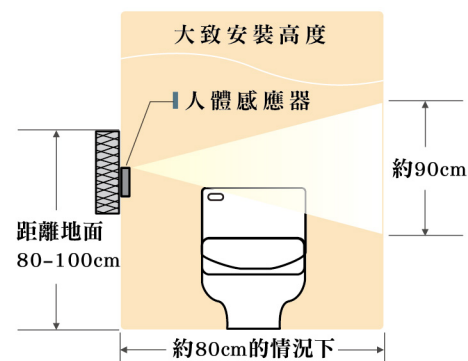

可調式安裝板 適用各種馬桶^{*1}

超高適配率^{*1} 安裝更便利！

安裝板可前後、左右調整，不必擔心孔距不同而無法安裝的問題，適用於各種馬桶，安裝範圍更廣超方便。

全系列水壓範圍圖

此處水壓不足 0.5kgf/cm^2 ，須使用「加壓馬達」提高水壓至 0.5kgf/cm^2 以上。

適用場所水壓為： $0.5\sim 7.5\text{kgf/cm}^2$ 範圍內均可適用；*水壓的換算：便座與屋頂水塔的垂直距離為5米時，則水壓為 0.5kgf/cm^2 *一般住家均可使用。

建議安裝尺寸 (便器尺寸/單位mm)

※適用機種：DL-PSTK10TWW
DL-PSTK09TWW
※1 適用機種：DL-PSTK10TWW
DL-PSTK09TWW
DL-RRTK50TWW

DL-PSTK10TWW
DL-PSTK09TWW

DL-RRTK50TWW 遙控器安裝位置示意圖

新型專利 纖薄美型專用，穩定度再升級！

泡沫潔淨系列

可調式安裝板型式

建議安裝尺寸 (便器尺寸/單位mm)

遙控器安裝位置示意圖

DL-ACR510TWS
DL-ACR200TWS

纖薄美型系列

新型專利 可調式安裝板型式

DL-RRTK50TWW
DL-RQTK30TWW
DL-RPTK20TWS
DL-RPTK10TWS
DL-PSTK10TWW
DL-PSTK09TWW

基礎潔淨系列

可調式安裝板型式

DL-EH25TWS
DL-F610RTWS