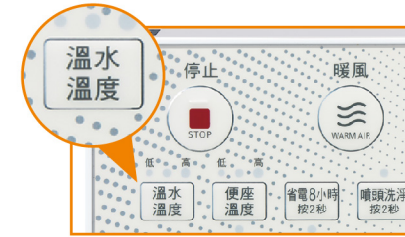

●功能之適用機種請見規格表。

舒適

多樣化洗淨水流 細膩照顧每個人的感受

25種洗淨模式

選擇自己最喜歡的洗淨方式

不論是家裡的長輩、產後或生理期的女性及有痔瘡困擾的族群，都能依喜好調整沖洗的位置和水流強弱，輕鬆享受潔淨舒適。

5段強弱力道

選擇水量大小

5段出水幅度

選擇水流範圍

25種洗淨模式

脈衝式水珠洗淨 舒適更省水

水珠與空氣互相交替時，能產生高速律動的連續式水珠，比傳統水流方式更舒適省水。

三段水溫控制

	低	中	高
瞬熱式	36.5°C	38°C	39.5°C
儲熱式	37°C	38.5°C	40°C

寬幅洗淨 大範圍柔和沖洗

以寬面水流柔和清洗，溫柔呵護不刺激。

SPA按摩洗淨 強弱水流沖洗 享受潔淨

透過強、弱兩種水流，交替循環沖洗，潔淨屁屁更舒適放鬆。

多種出水位置 自由調整更方便

五段洗淨位置
根據個人喜好調整洗淨位置，更貼心。

移動式洗淨*
可大範圍移動沖洗，徹底潔淨。

前洗淨
專用噴嘴與輕柔水流，清洗私密處更放心。

*：各系列之沖洗範圍略有差異。【泡沫潔淨系列 / 基礎潔淨系列】前洗淨達2cm、後洗淨達1.2cm 【纖薄美型系列】前洗淨達3.2cm、後洗淨達1.6cm。

● 功能之適用機種請見規格表。

貼心

人性化設計 給您舒適的如廁享受

自動開/關蓋

免動手更方便

人體感應器感應到有人靠近時，便座會自動打開。

感應到離座 3 分鐘後，便蓋會自動關閉。

●適用機種僅DL-ACR510TWS / DL-RRTK50TWW